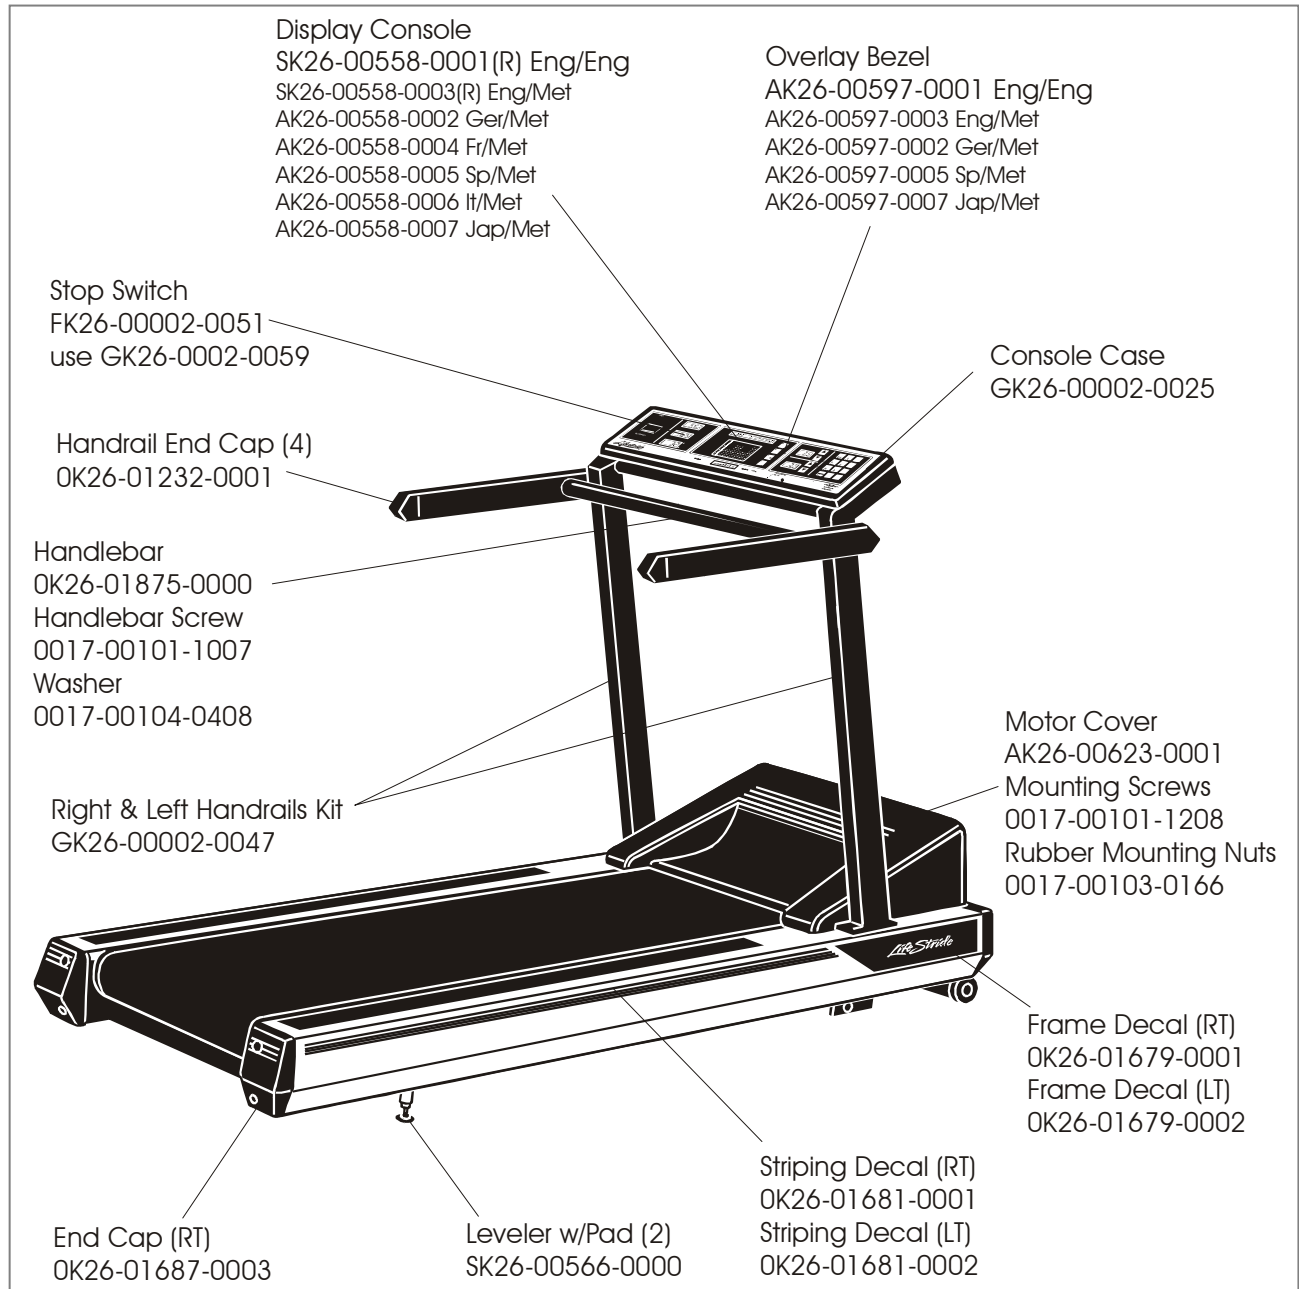

TR-9100
TREADMILL

GK26-00015-0100
SN: 333423-336775

TR-9100
TREADMILL

GK26-00015-0100
SN: 333423-336775

TR-9100
TREADMILL

GK26-00015-0100
SN: 333423-336775

TR-9100
TREADMILL

GK26-00015-0100
SN: 333423-336775

TR-9100
TREADMILL

GK26-00015-0100
SN: 333423-336775

TR-9100
TREADMILL

GK26-00015-0100
SN: 333423-336775