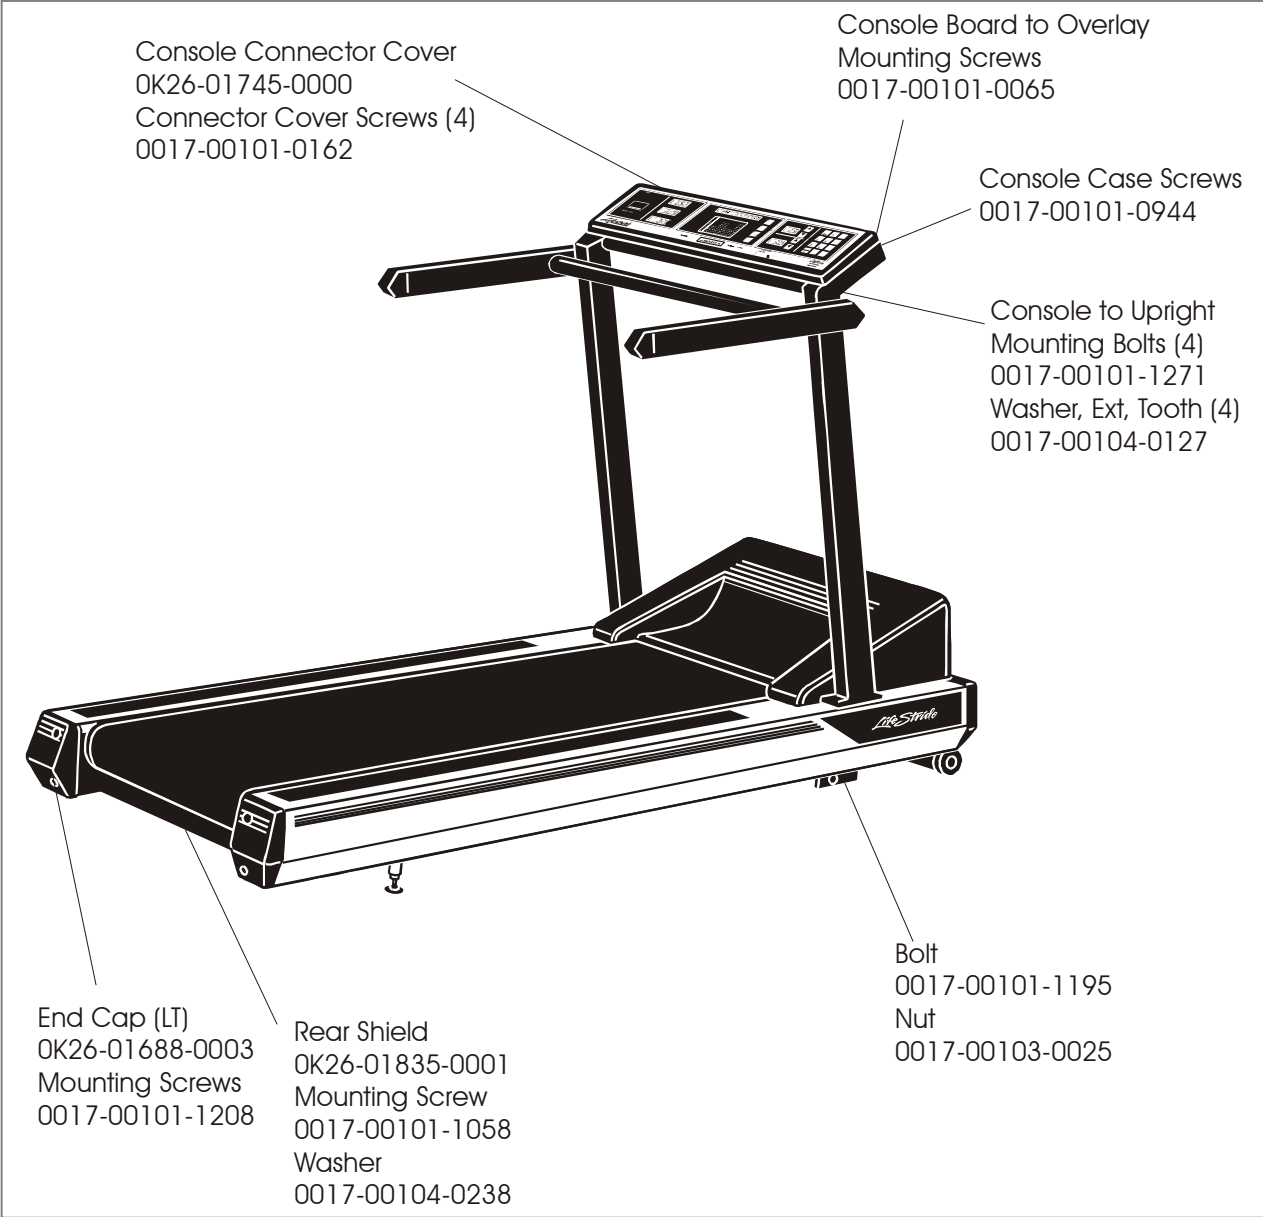

TR-9100
TREADMILL

GK26-00015-0100
SN: 333423-336775

TR-9100
TREADMILL

GK26-00015-0100
SN: 333423-336775

TR-9100
TREADMILL

GK26-00015-0100
SN: 333423-336775

TR-9100
TREADMILL

GK26-00015-0100
SN: 333423-336775

TR-9100
TREADMILL

GK26-00015-0100
SN: 333423-336775

TR-9100
TREADMILL

GK26-00015-0100
SN: 333423-336775