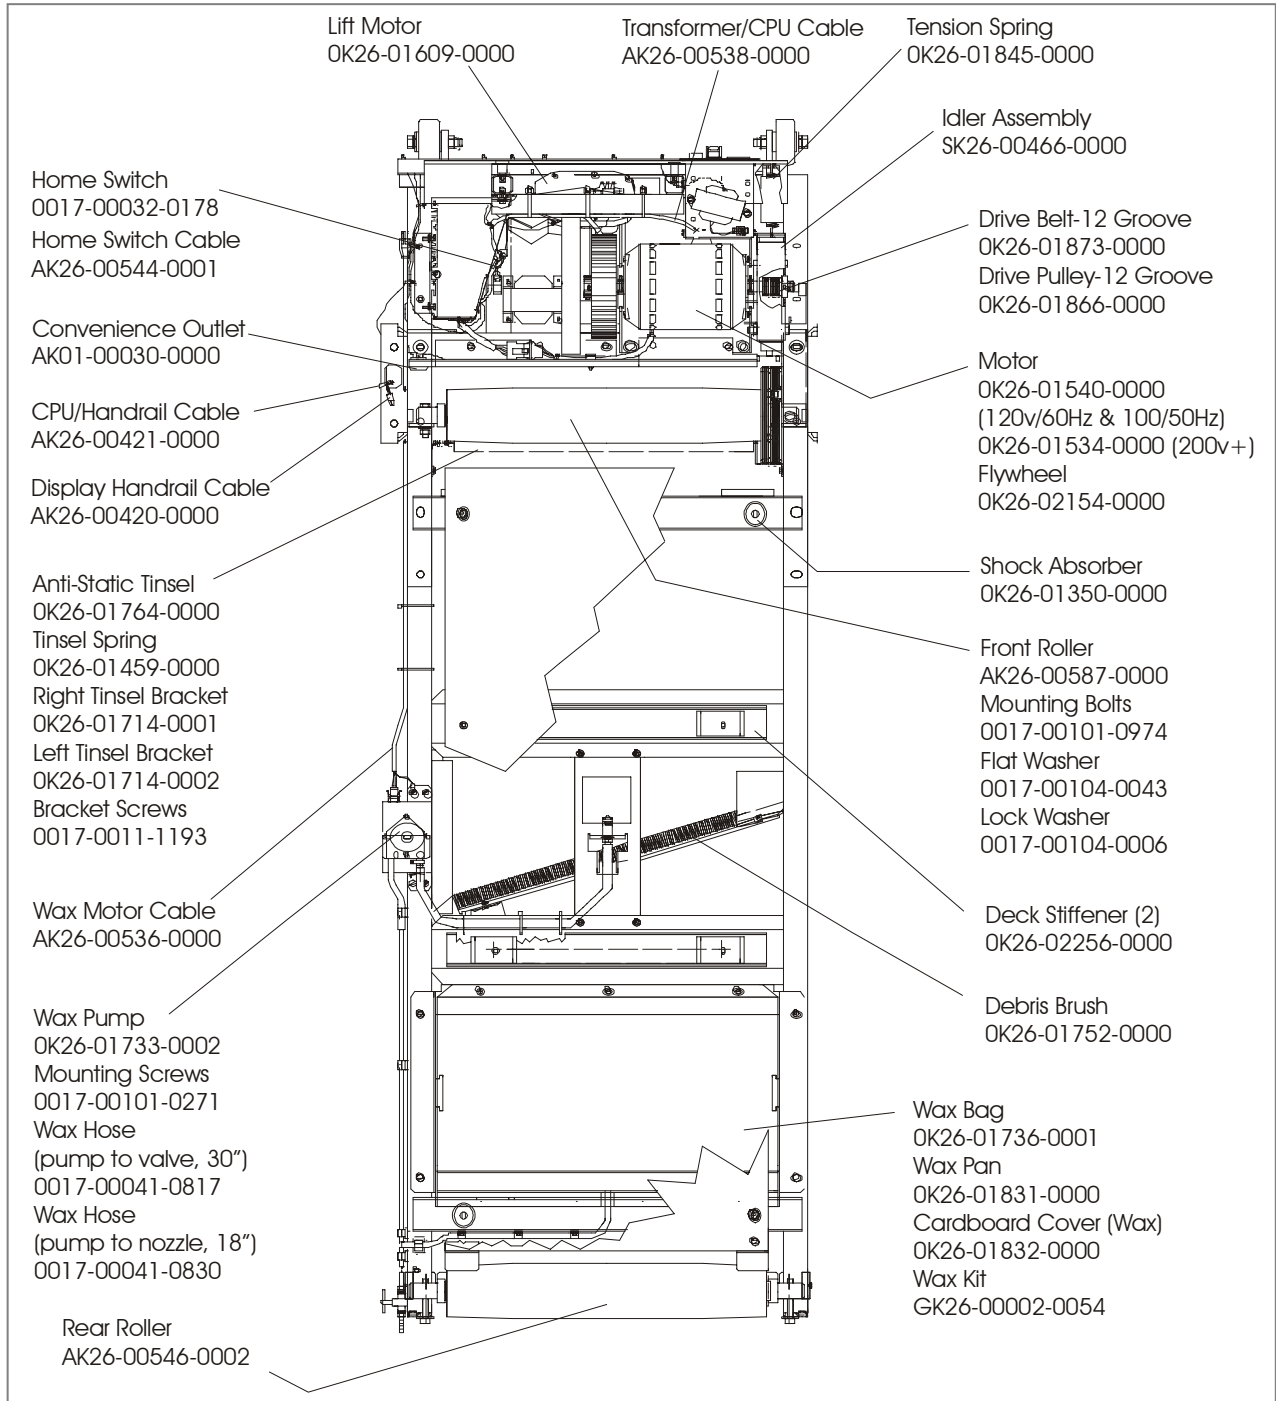

TR-9100
TREADMILL

GK26-00015-0100
SN: 333423-336775

TR-9100
TREADMILL

GK26-00015-0100
SN: 333423-336775

TR-9100
TREADMILL

GK26-00015-0100
SN: 333423-336775

TR-9100
TREADMILL

GK26-00015-0100
SN: 333423-336775

TR-9100
TREADMILL

GK26-00015-0100
SN: 333423-336775

TR-9100
TREADMILL

GK26-00015-0100
SN: 333423-336775