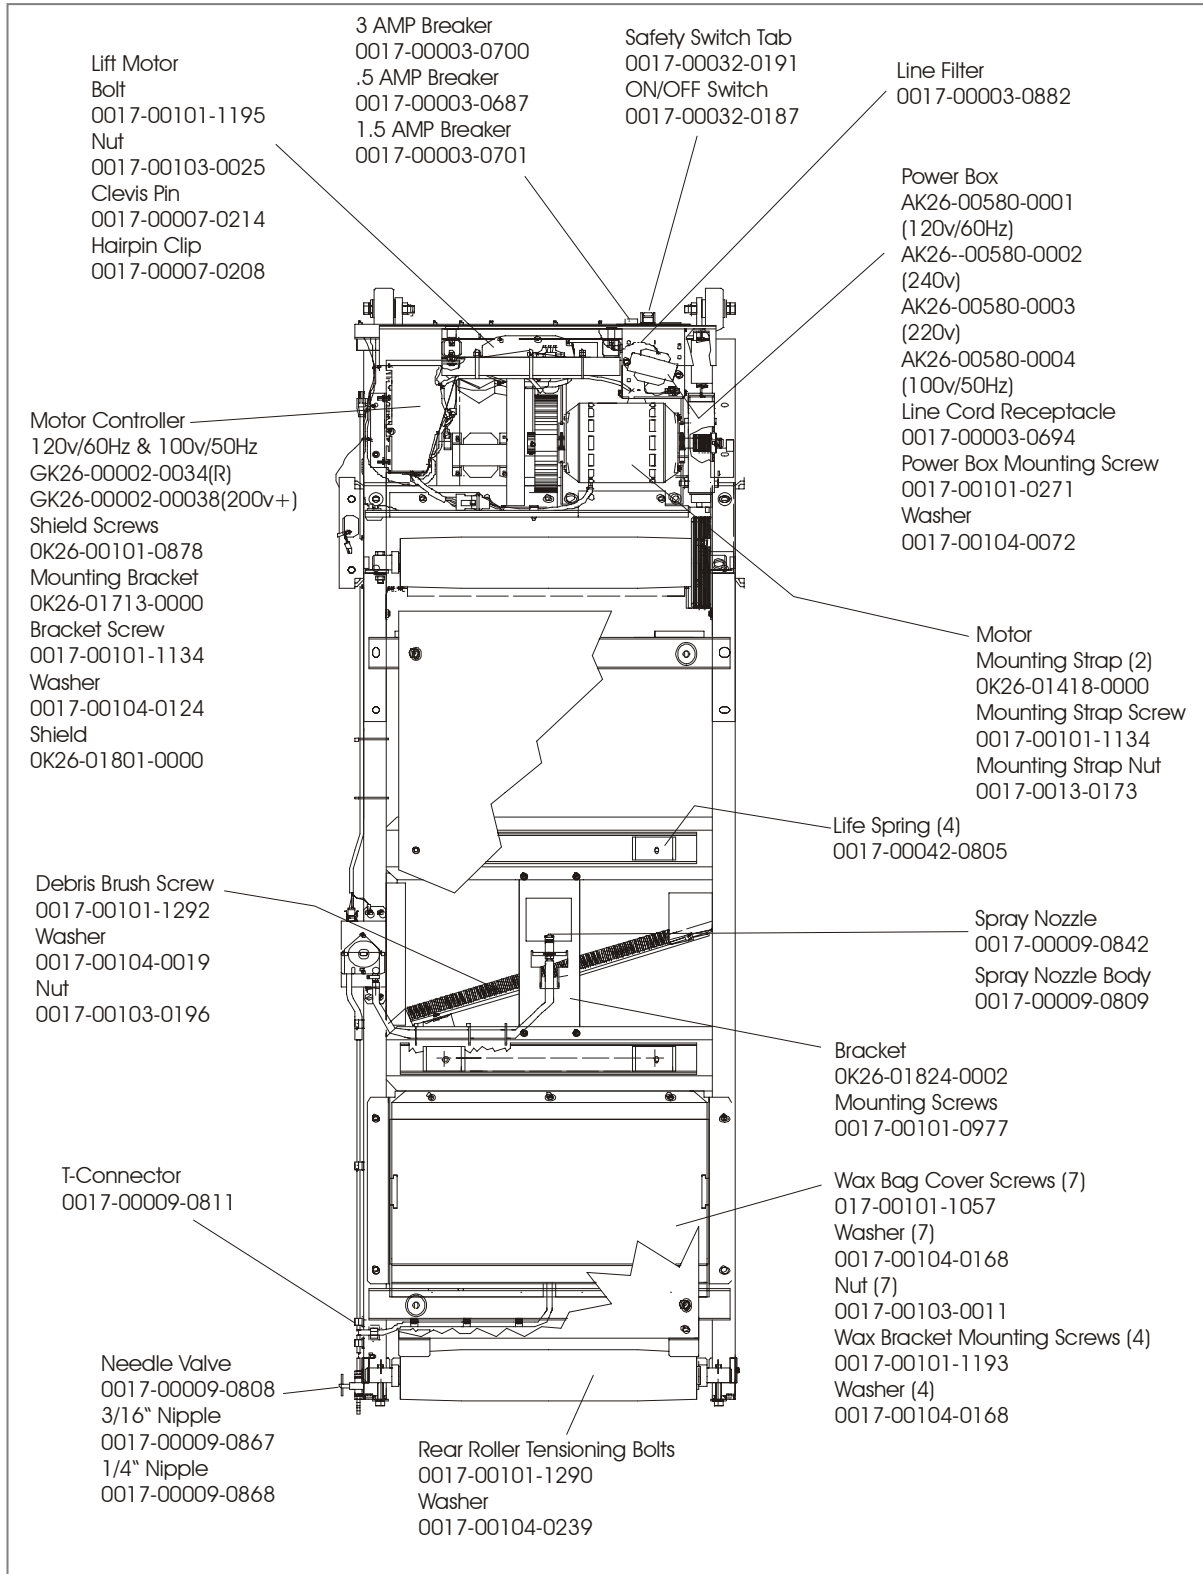

TR-9100
TREADMILL

GK26-00015-0100
SN: 333423-336775

TR-9100
TREADMILL

GK26-00015-0100
SN: 333423-336775

TR-9100
TREADMILL

GK26-00015-0100
SN: 333423-336775

TR-9100
TREADMILL

GK26-00015-0100
SN: 333423-336775

TR-9100
TREADMILL

GK26-00015-0100
SN: 333423-336775

TR-9100
TREADMILL

GK26-00015-0100
SN: 333423-336775